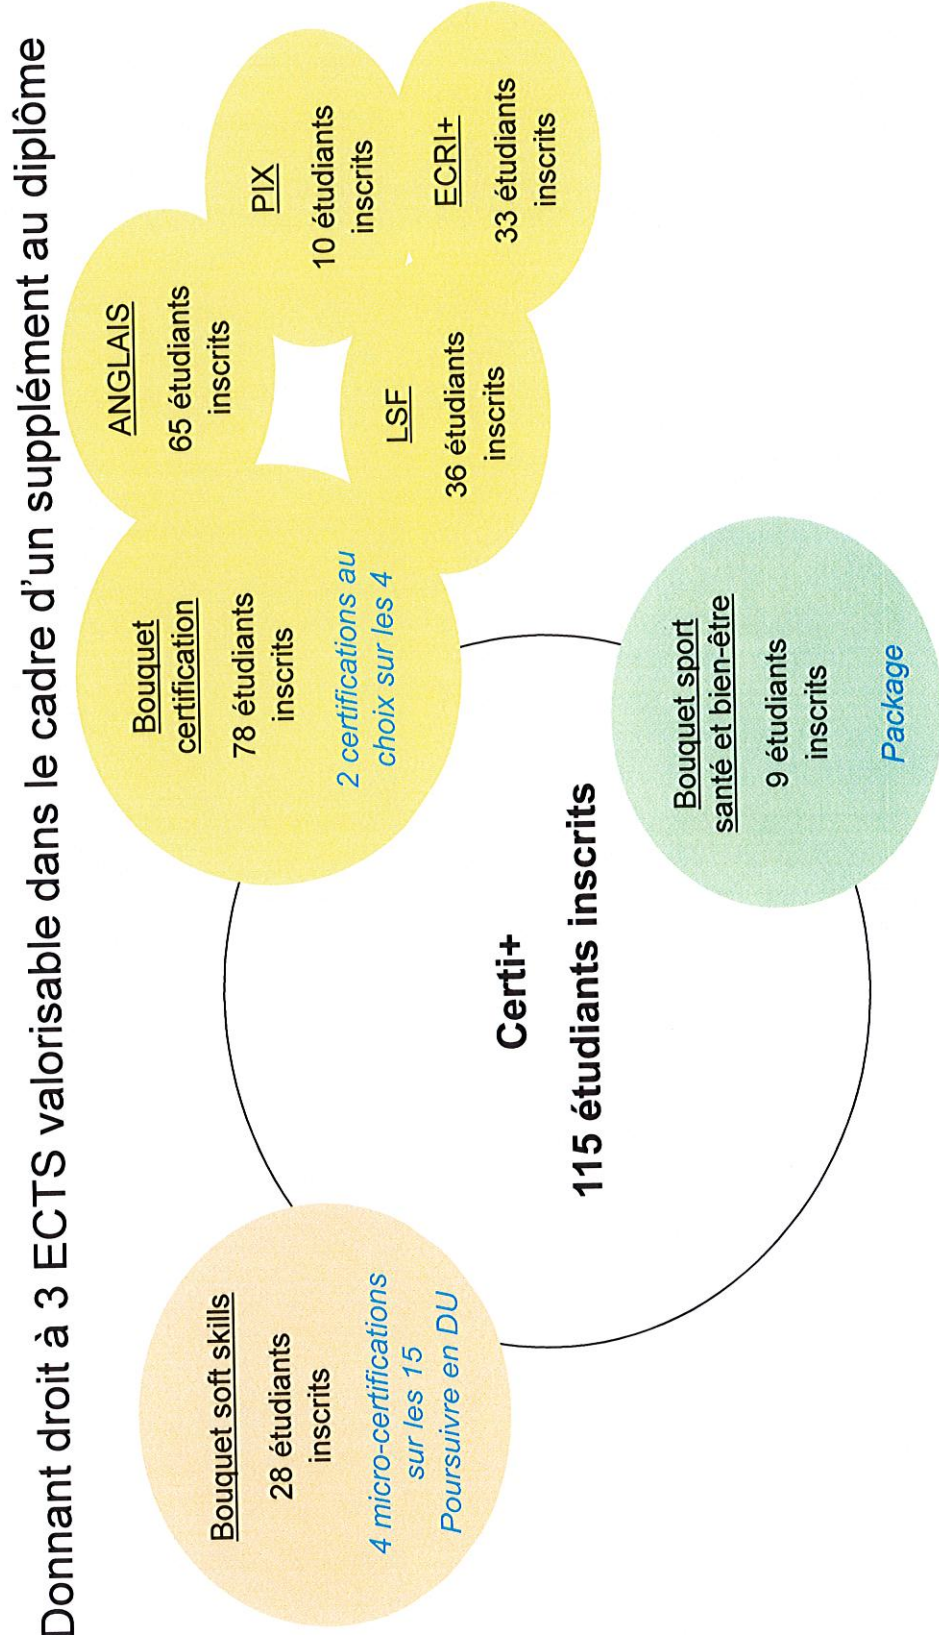

**RÉPUBLIQUE
FRANÇAISE**

*Liberté
Égalité
Fraternité*

**UNIVERSITÉ
TOULOUSE III
PAUL SABATIER**

Certi+ Validation des normes d'enseignement

Contexte et chiffres S2 2023/2024

- Mise en place de bouquets d'enseignement facultatif
- Accessible une seule fois pendant le cursus de Licence générale (sur un semestre)
- Donnant droit à 3 ECTS valorisable dans le cadre d'un supplément au diplôme

Structures d'enseignements S2 2023/2024

UE CERTI+ S2 2023/2024

Enseignement	Enseignants	Semestre	Code SGCE	Nombre groupes	Normes
PIX	Bruno Roussel	Semestre pair 2	XCERPAA1	1	15
LSF	Sonia Dartiguepeyrou	Semestre pair 2	XCLSFAA1	4	15
TOEIC	Christelle Picard	Semestre pair 2	XCERIAA2	2	30
ECRI+	Celine Dulac	Semestre pair 2	XCERIAA3	1	36
SPORT	Laurent Despaux	Semestre pair 2	XCERPAB1	1	15
Ateliers bien-être	Apsytude	Semestre pair 2		1	15
Sorties touristiques		Semestre pair 2			15