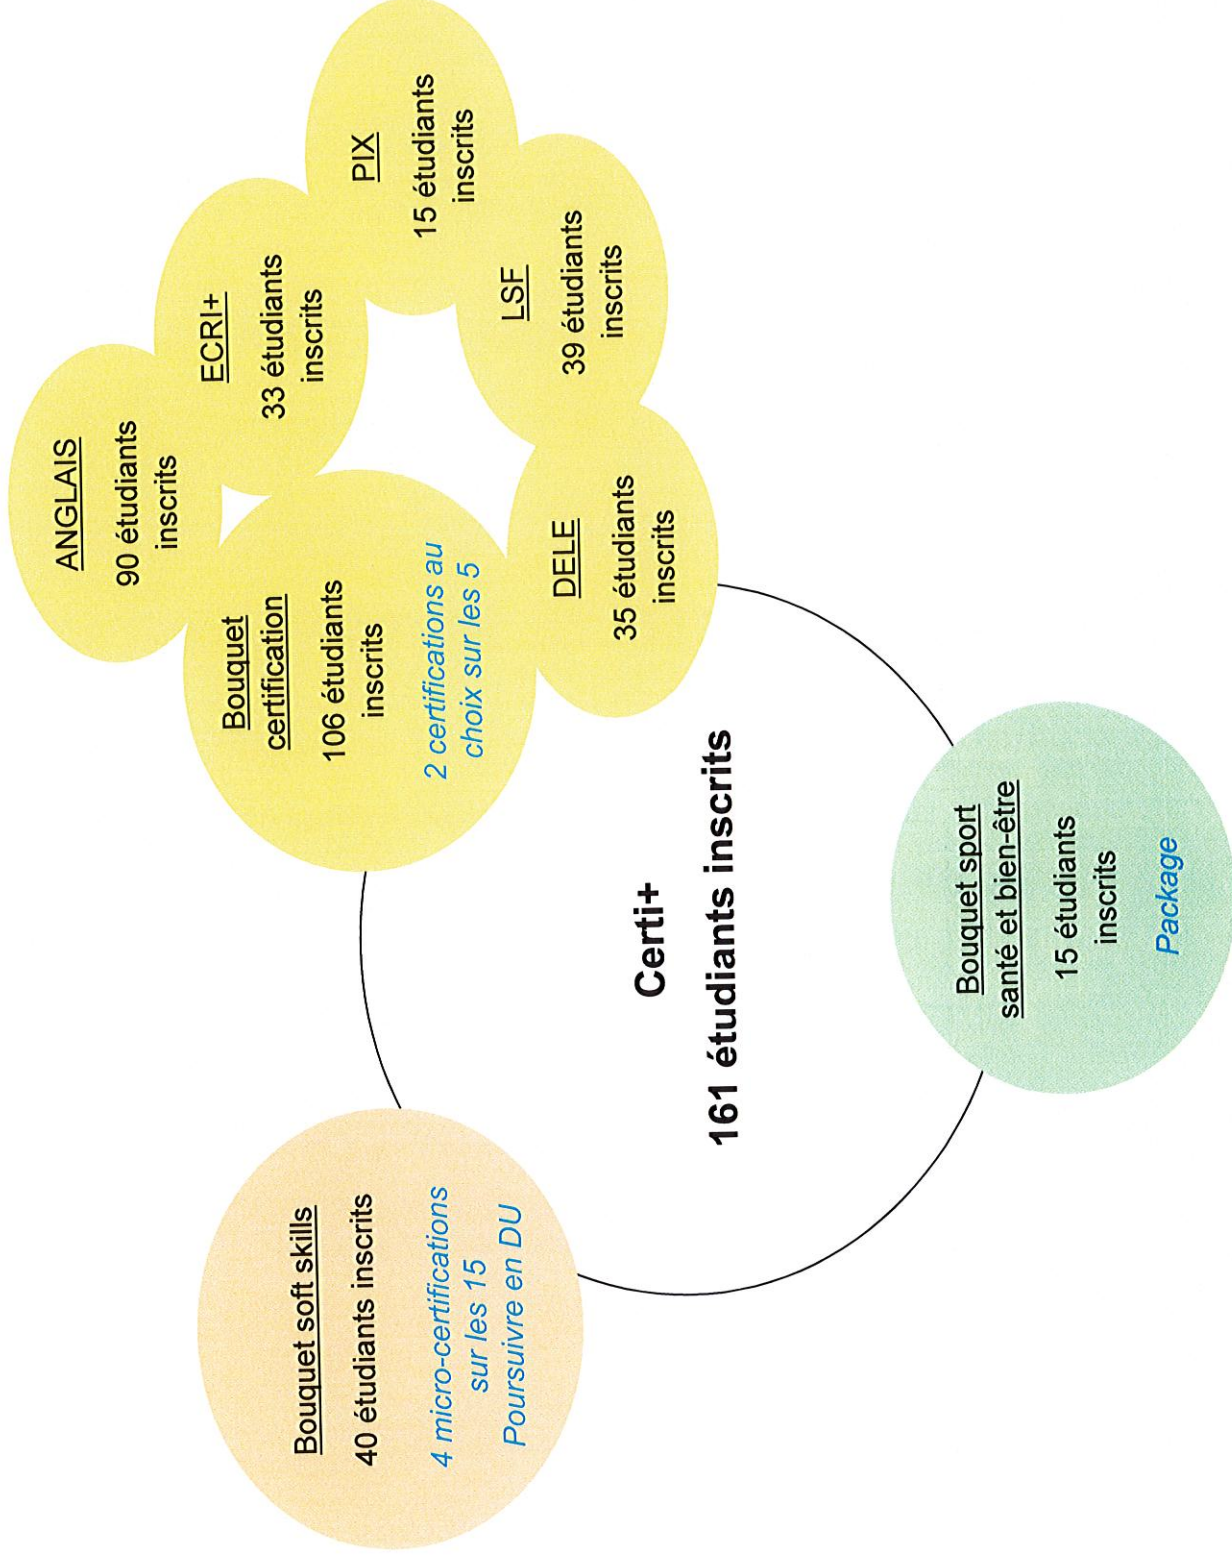

Quelques chiffres pour le S1 2024/2025